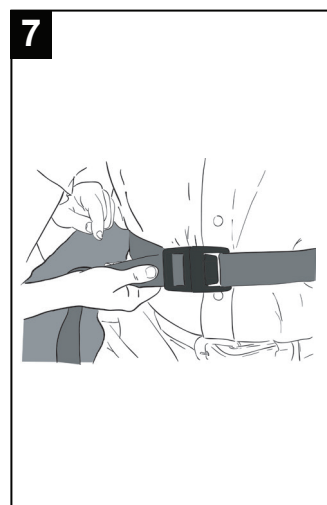

Sara Stedy/Sara Stedy Compact

Fra stol eller toilet

Sejl (trin 6-10 valgfri)

Til kørestol eller toilet

Til seng